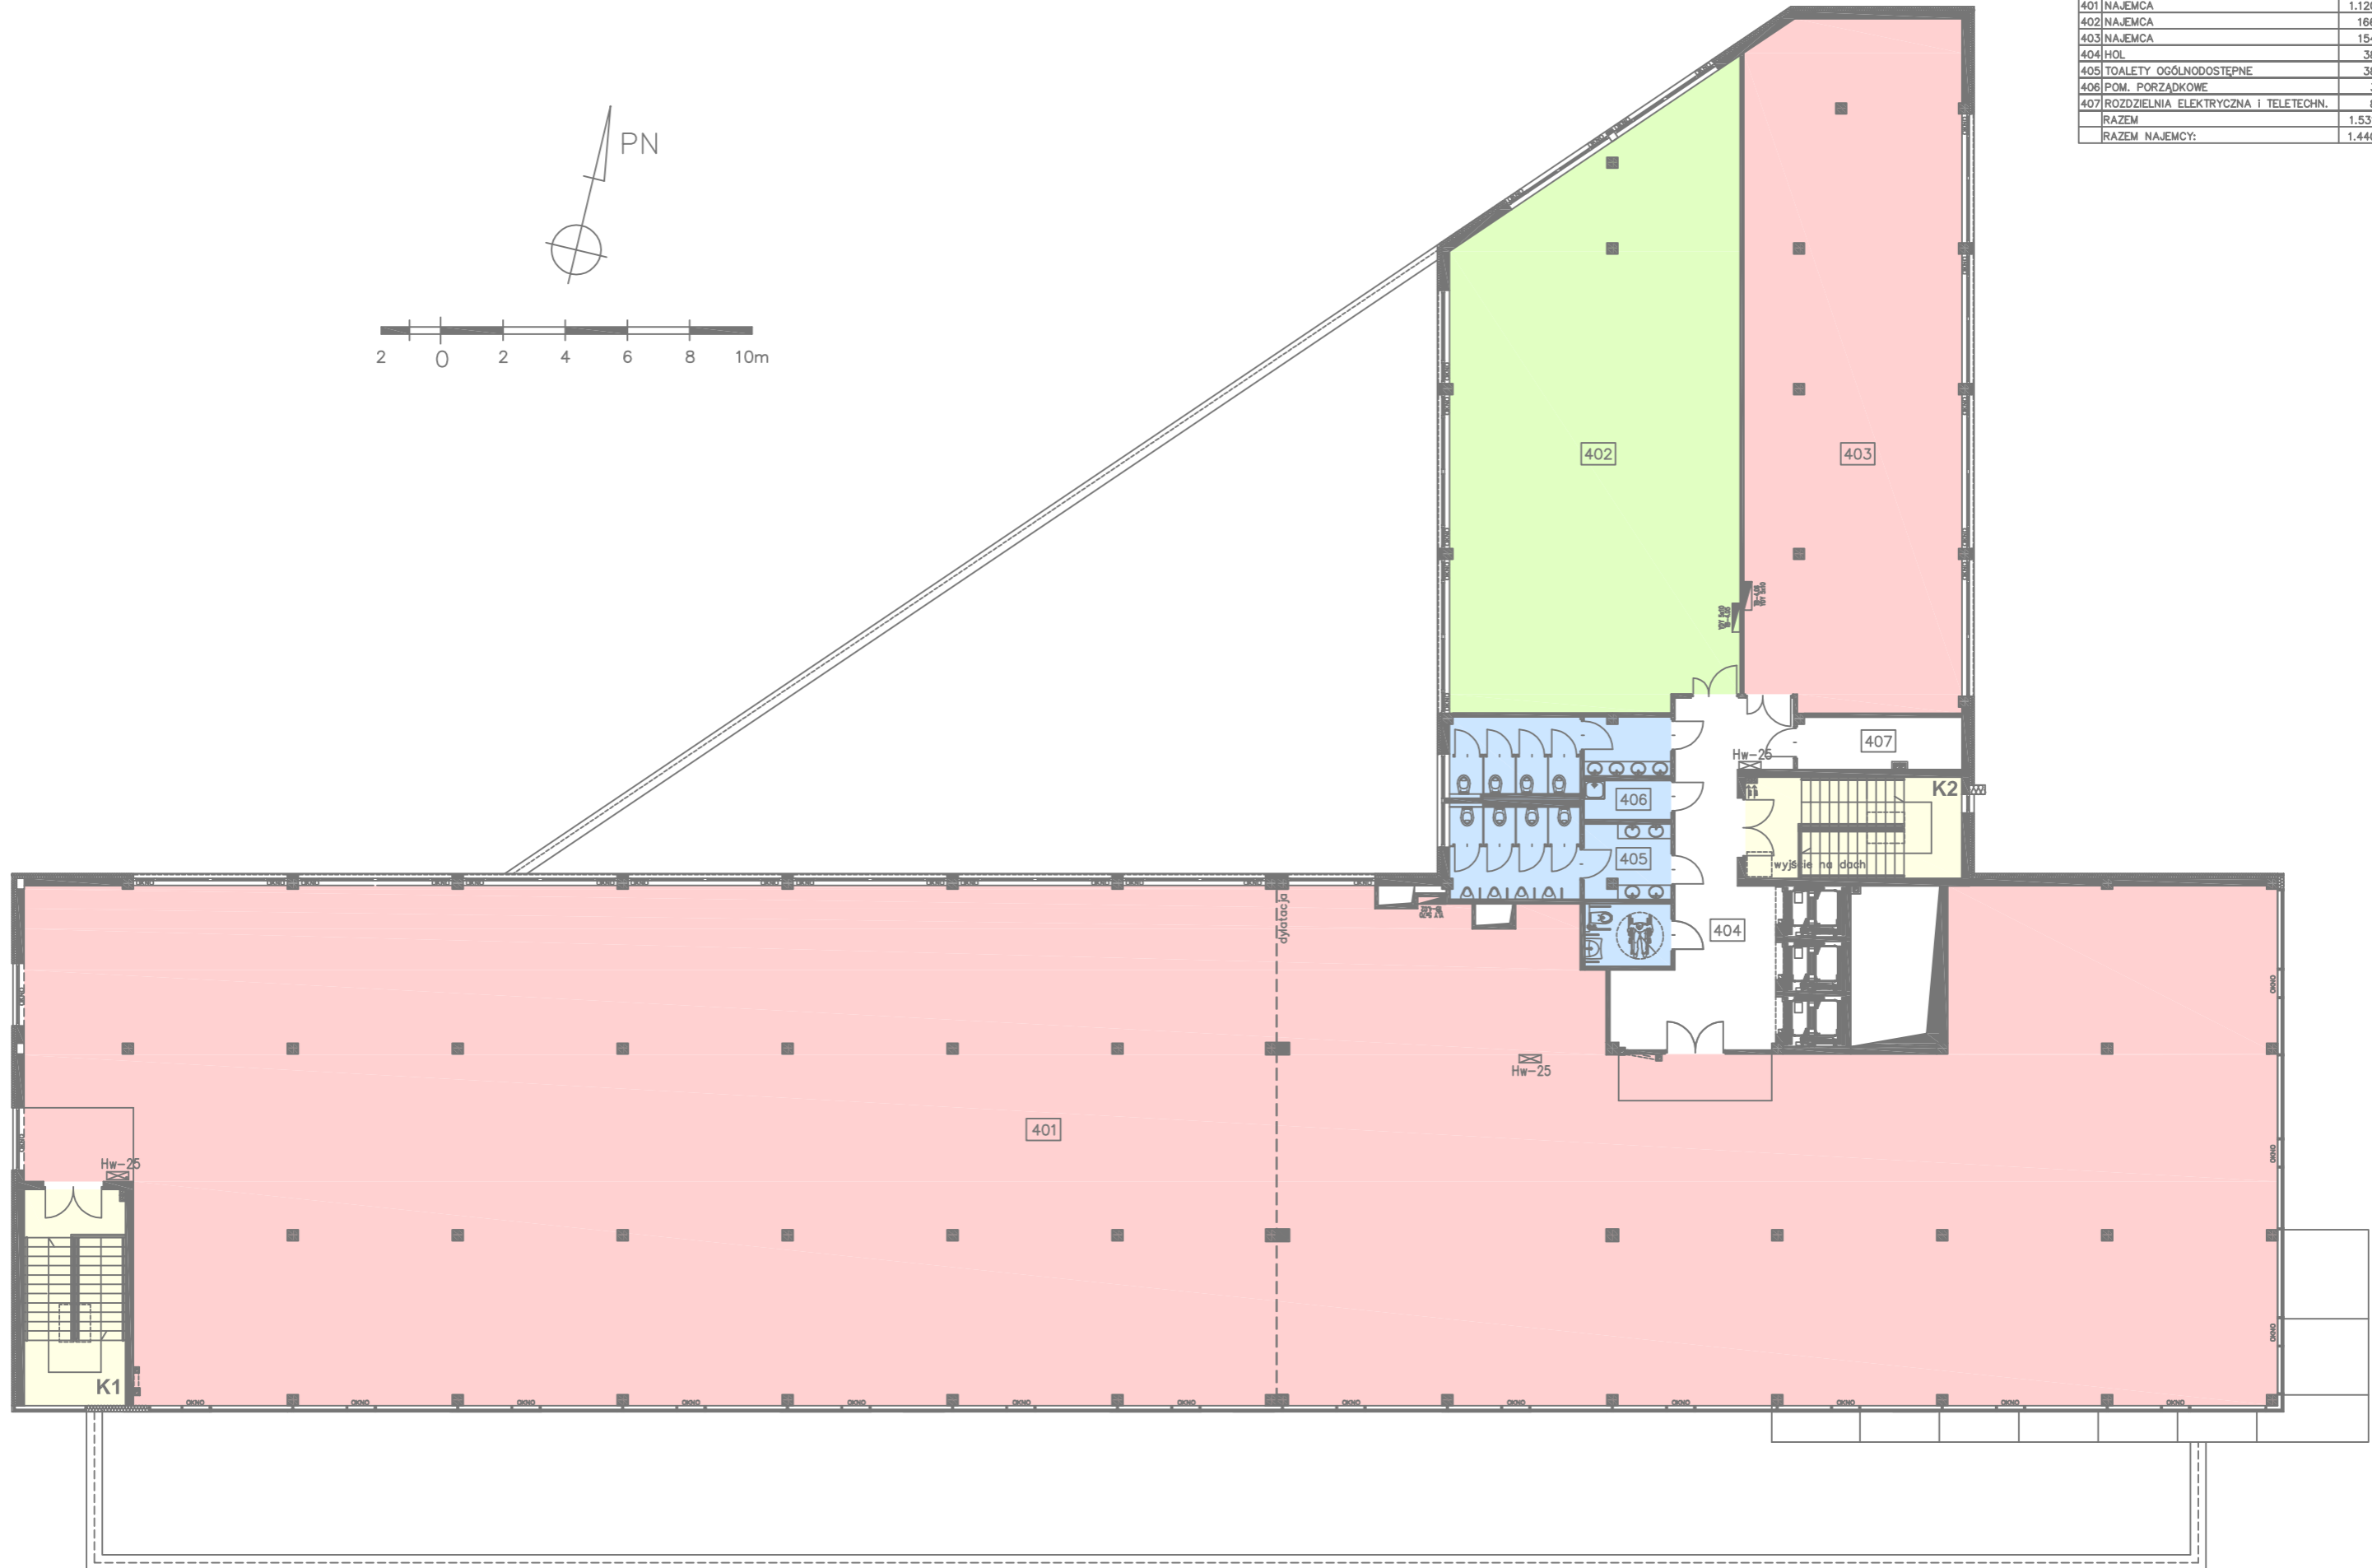

KOŚCIUSZKO BUSINESS POINT - TORUŃ

ZESTAWIENIE POWIERZCHNI UŻYTKOWYCH		
IV PIĘTRO; POZIOM '400'		
NR	NAZWA POM.	POW.m ²
401	NAJEMCA	1.120,2
402	NAJEMCA	166,4
403	NAJEMCA	154,3
404	HOL	38,8
405	TOALETY OGÓLNODOSTĘPNE	38,2
406	POM. PORZĄDKOWE	3,9
407	ROZDZIELNIA ELEKTRYCZNA I TELETECHN.	8,8
RAZEM		1.531,0
RAZEM NAJEMCY:		1.440,0

Wykonane przez Biuro Architektoniczne "ComProjekt" (23.11.2016r.)

FORMAT PAPIERU: 420x297cm (A3)

IV PIĘTRO

1:200

RYS. 6